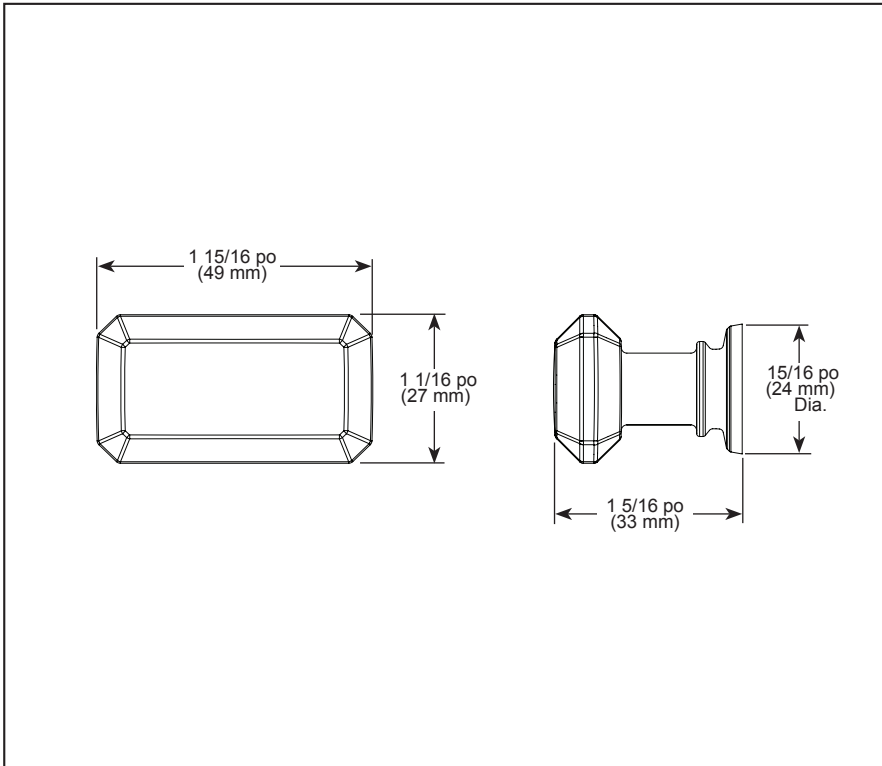

BRIZO^{MD}

ACCESSOIRES

- Collection Invari^{MD} pour salle de bain
- Bouton de tiroir

SPÉCIFICATIONS STANDARDS :

- Quincaillerie d'installation (vis 8-32 UNC) incluse avec le produit
- Construction entièrement métallique

GARANTIE

- Pièces et finition – Garantie à vie limitée; ou pour les clients commerciaux, 10 ans pour les résidences multifamiliales (appartements et condominiums) et 5 ans pour tout autre usage commercial, dans tous les cas à compter de la date de réception du produit par l'acheteur initial ou son représentant autorisé (installateur, etc.).
- Veuillez consulter fr.brizofaucet.ca pour tous les détails de notre garantie limitée.

▲ Désigner le suffixe de finition approprié